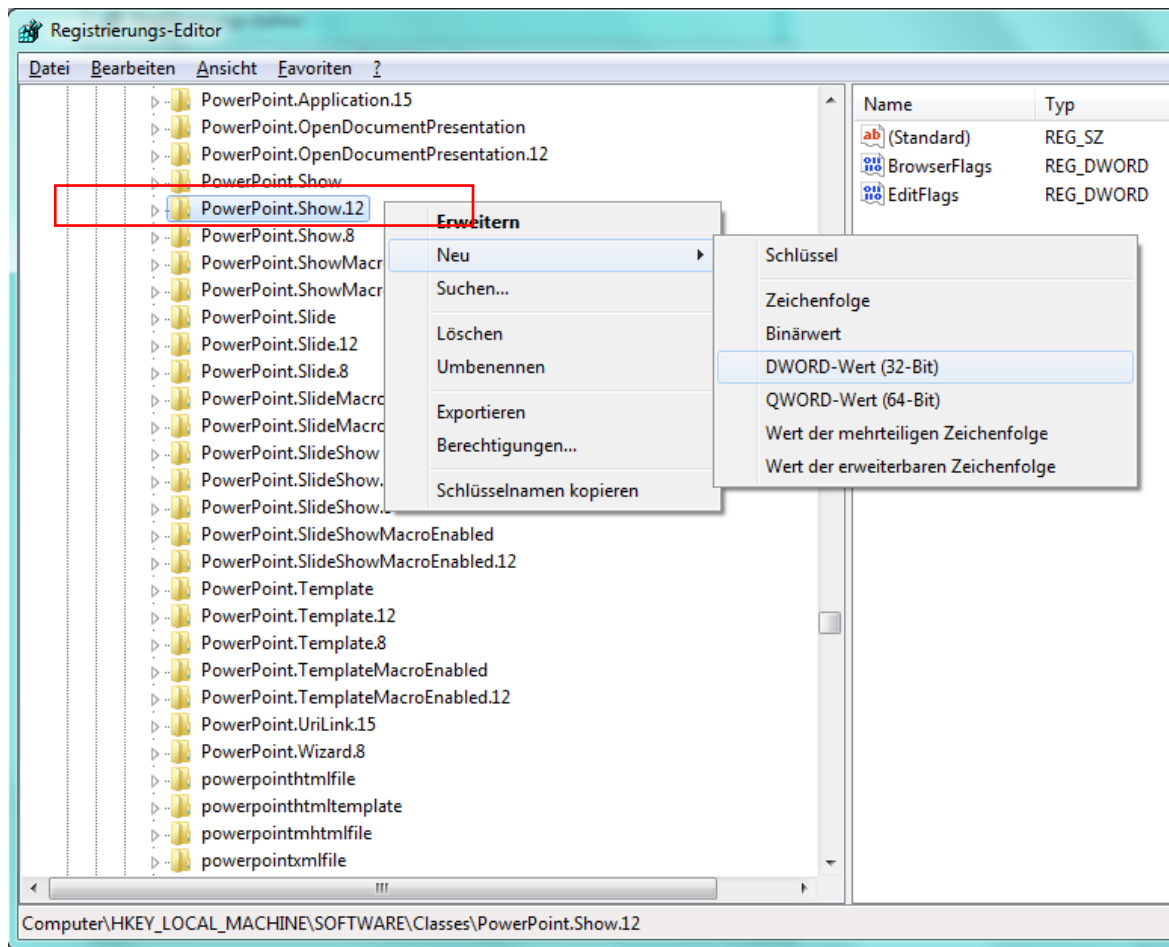

Einstellung für Internet Explorer zur Anzeige von Bildschirmmodus bei PowerPoint-Präsentationen

1. Programmsuche: *regedit*

2. Öffnen der Ordner

3. Rechte Maustaste: Neu – DWORD-Wert (32-Bit)
4. Umbenennen der Datei: *BrowserFlags*
5. Doppelklick darauf und folgende Einstellungen übernehmen:

6. Das gleiche für PowerPoint.SlideShow.12 wiederholen

Vorgang beim Öffnen der Datei:

1. Doppelklick auf Link *Präsentation Radioinsekt*
2. *Öffnen*
3. *Nicht zulassen*