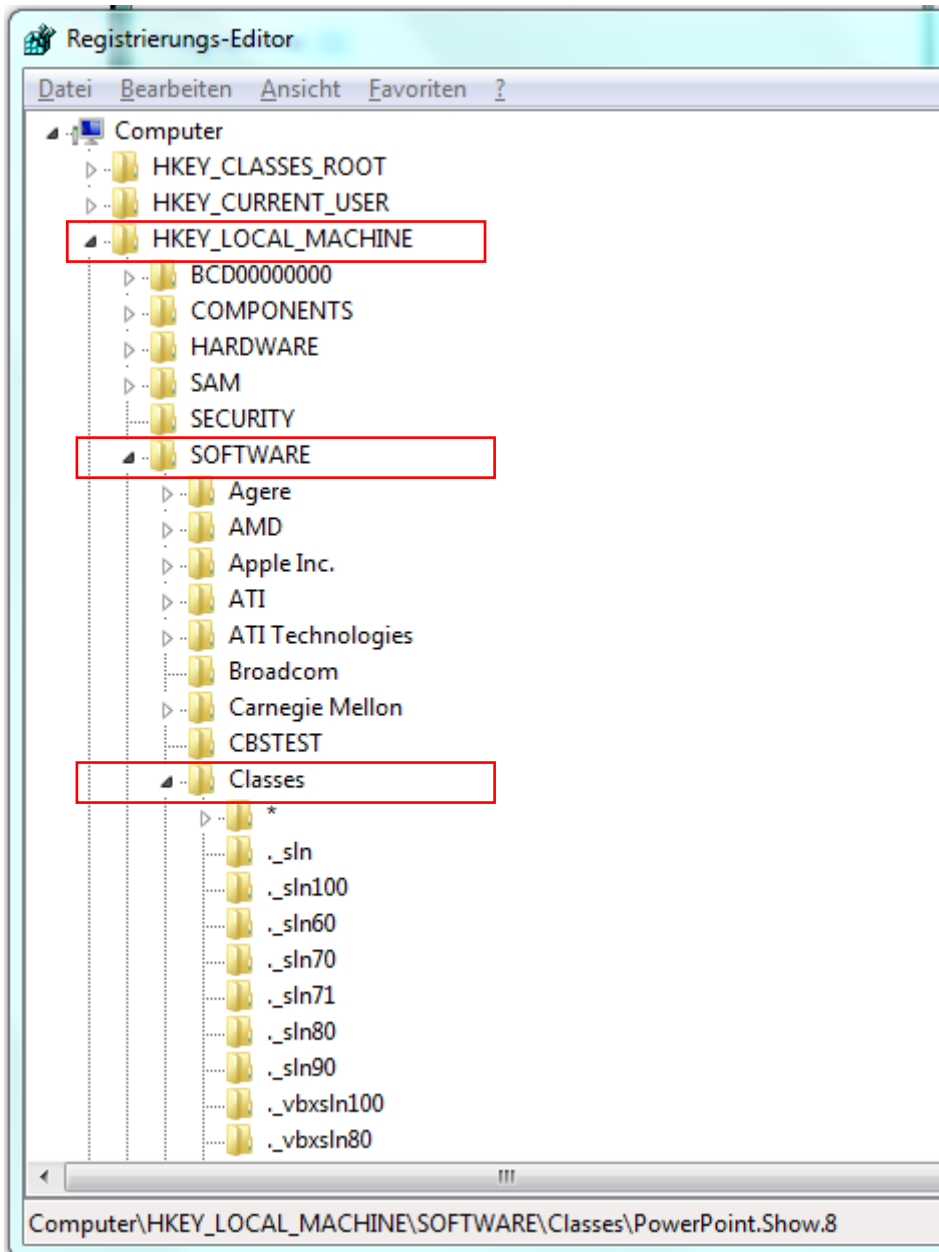

Einstellung für Internet Explorer zur Anzeige von Bildschirmmodus bei PowerPoint-Präsentationen

1. Programmsuche: *regedit*

2. Öffnen der Ordner

3. Rechte Maustaste: Neu – DWORD-Wert (32-Bit)
4. Umbenennen der Datei: *BrowserFlags*
5. Doppelklick darauf und folgende Einstellungen übernehmen:

6. Das gleiche für PowerPoint.SlideShow.12 wiederholen

Vorgang beim Öffnen der Datei:

1. Doppelklick auf Link *Präsentation Radioinsekt*
2. *Öffnen*
3. *Nicht zulassen*