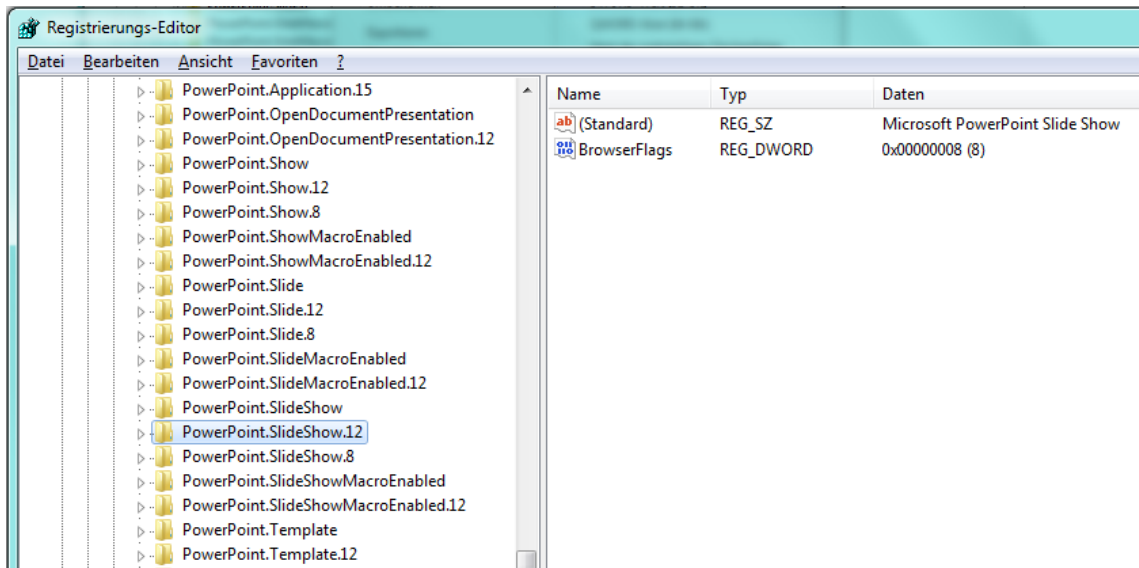

Einstellung für Internet Explorer zur Anzeige von Bildschirmmodus bei PowerPoint-Präsentationen

1. Programmsuche: *regedit*

2. Öffnen der Ordner

3. Rechte Maustaste: Neu – DWORD-Wert (32-Bit)
4. Umbenennen der Datei: *BrowserFlags*
5. Doppelklick darauf und folgende Einstellungen übernehmen:

6. Das gleiche für PowerPoint.SlideShow.12 wiederholen

Vorgang beim Öffnen der Datei:

1. Doppelklick auf Link *Präsentation Radioinsekt*
2. *Öffnen*
3. *Nicht zulassen*