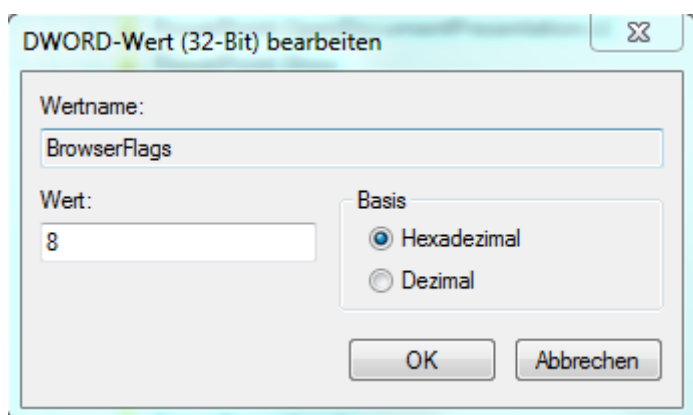

Einstellung für Internet Explorer zur Anzeige von Bildschirmmodus bei PowerPoint-Präsentationen

1. Programmsuche: *regedit*

2. Öffnen der Ordner

3. Rechte Maustaste: Neu – DWORD-Wert (32-Bit)
4. Umbenennen der Datei: *BrowserFlags*
5. Doppelklick darauf und folgende Einstellungen übernehmen:

6. Das gleiche für PowerPoint.SlideShow.12 wiederholen

Vorgang beim Öffnen der Datei:

1. Doppelklick auf Link *Präsentation Radioinsekt*
2. *Öffnen*
3. *Nicht zulassen*